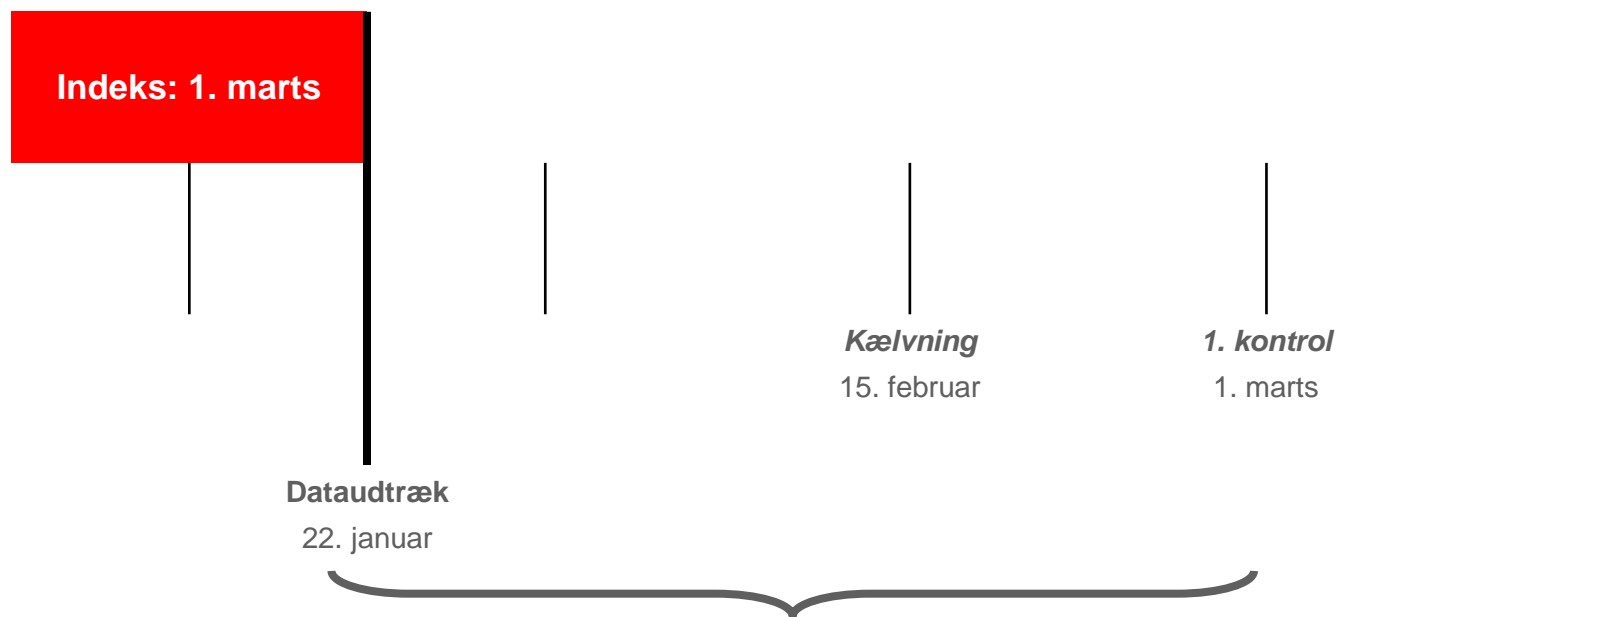

Hvornår indgår data ?

Krav:

**Alle kontrolleringer i intervallet 8-365
dage fra kælving**

Hvornår indgår data ?

Avlsværdital pr. 1. marts

1-1½ måned

Hvornår indgår data ?

Avlsværdital pr. 15. april

1-1½ måned

Hvornår indgik data tidligere?

Avlsværdital pr. 15. april

Hvornår indgik data tidligere ?

Uændret brug af data

- Køer som er mere end 45 dage og 2 kontrolleringer fra kælvning
- Fuldendte laktationen
- Køer afgang mere end 45 dage og 2 kontrolleringer fra kælvning
- Donorkøer
- Køer der har haft en abort