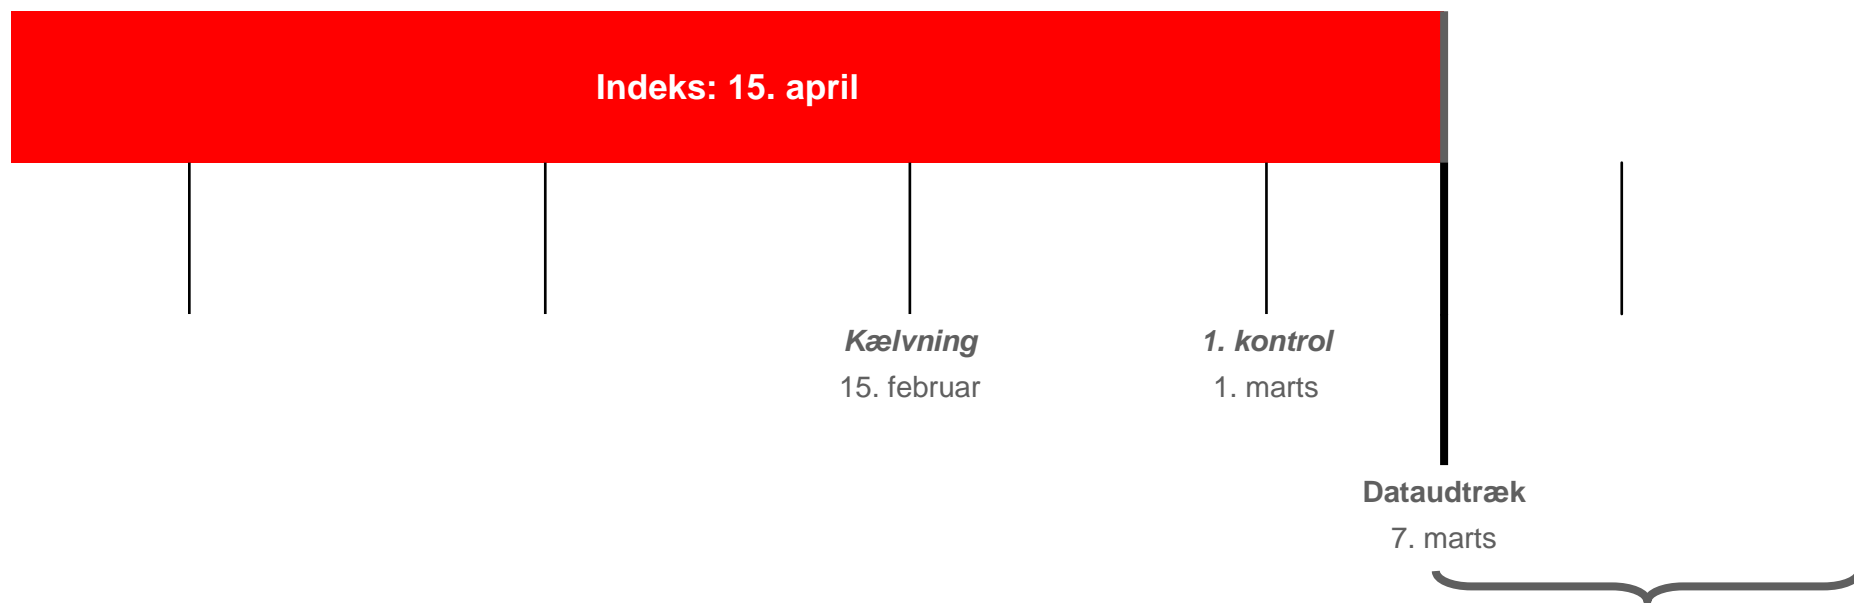

Hvornår indgår data ?

Krav:

**Alle kontrolleringer i intervallet 8-365
dage fra kælving**

Hvornår indgår data ?

Avlsværdital pr. 1. marts

1-1½ måned

Hvornår indgår data ?

Avlsværdital pr. 15. april

1-1½ måned

Hvornår indgik data tidligere?

Avlsværdital pr. 15. april

Hvornår indgik data tidligere ?

Uændret brug af data

- Køer som er mere end 45 dage og 2 kontrolleringer fra kælvning
- Fuldendte laktationen
- Køer afgang mere end 45 dage og 2 kontrolleringer fra kælvning
- Donorkøer
- Køer der har haft en abort