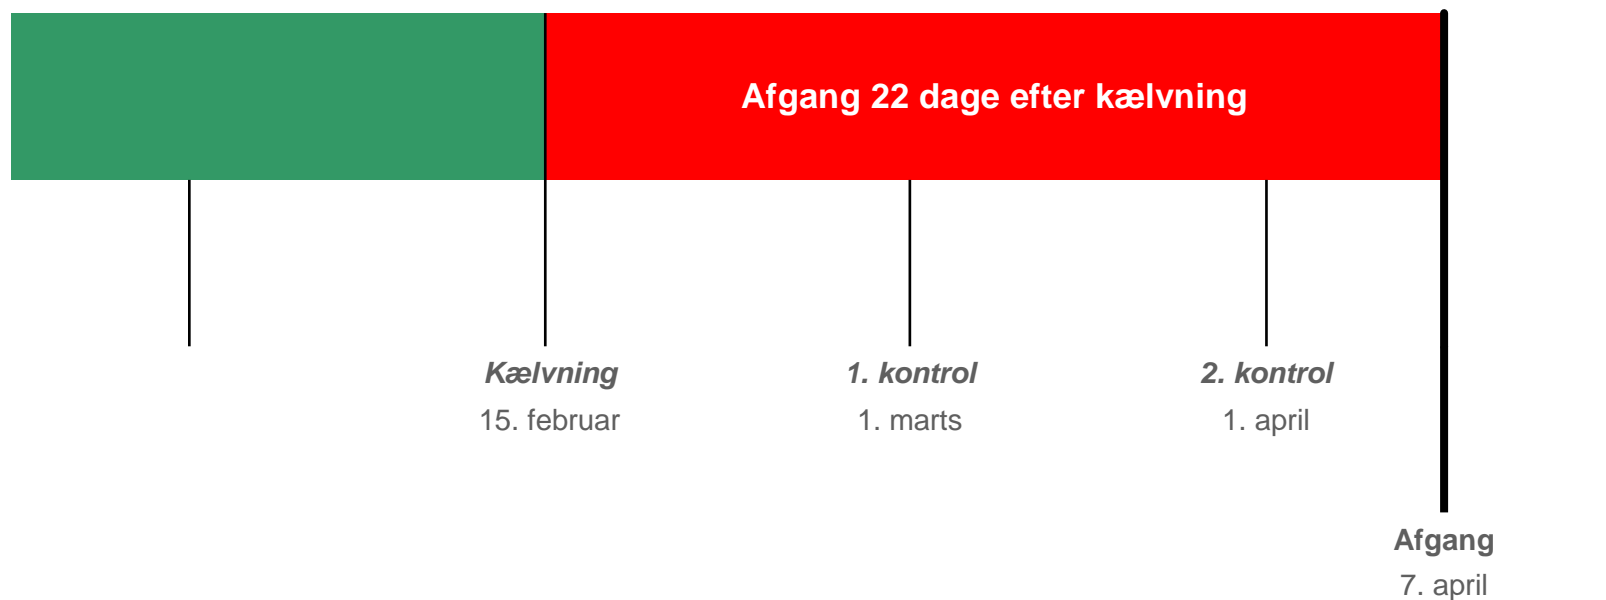

Afgået ko

Afgang mindre end 45 dage fra kælvnng