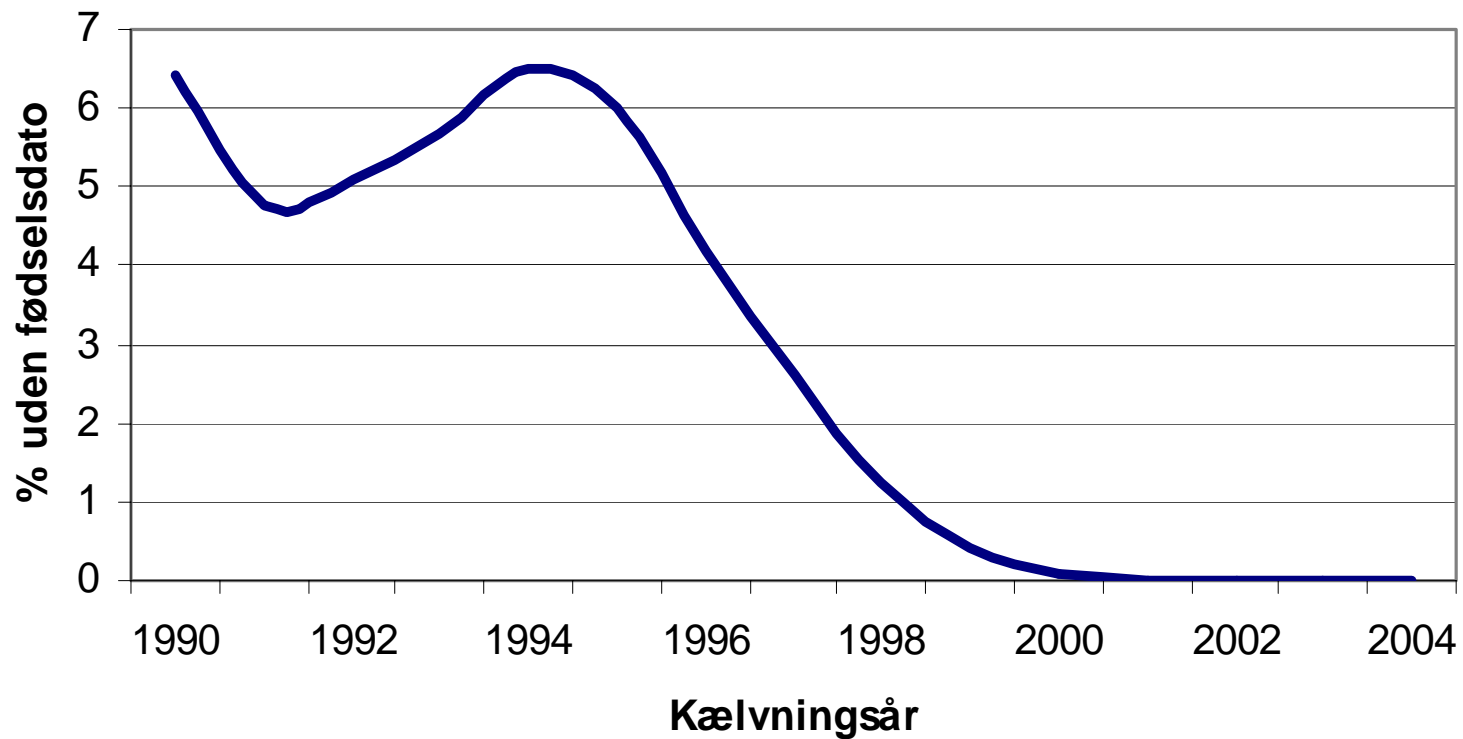

Andel køer uden fødselsdato

SDM-DH