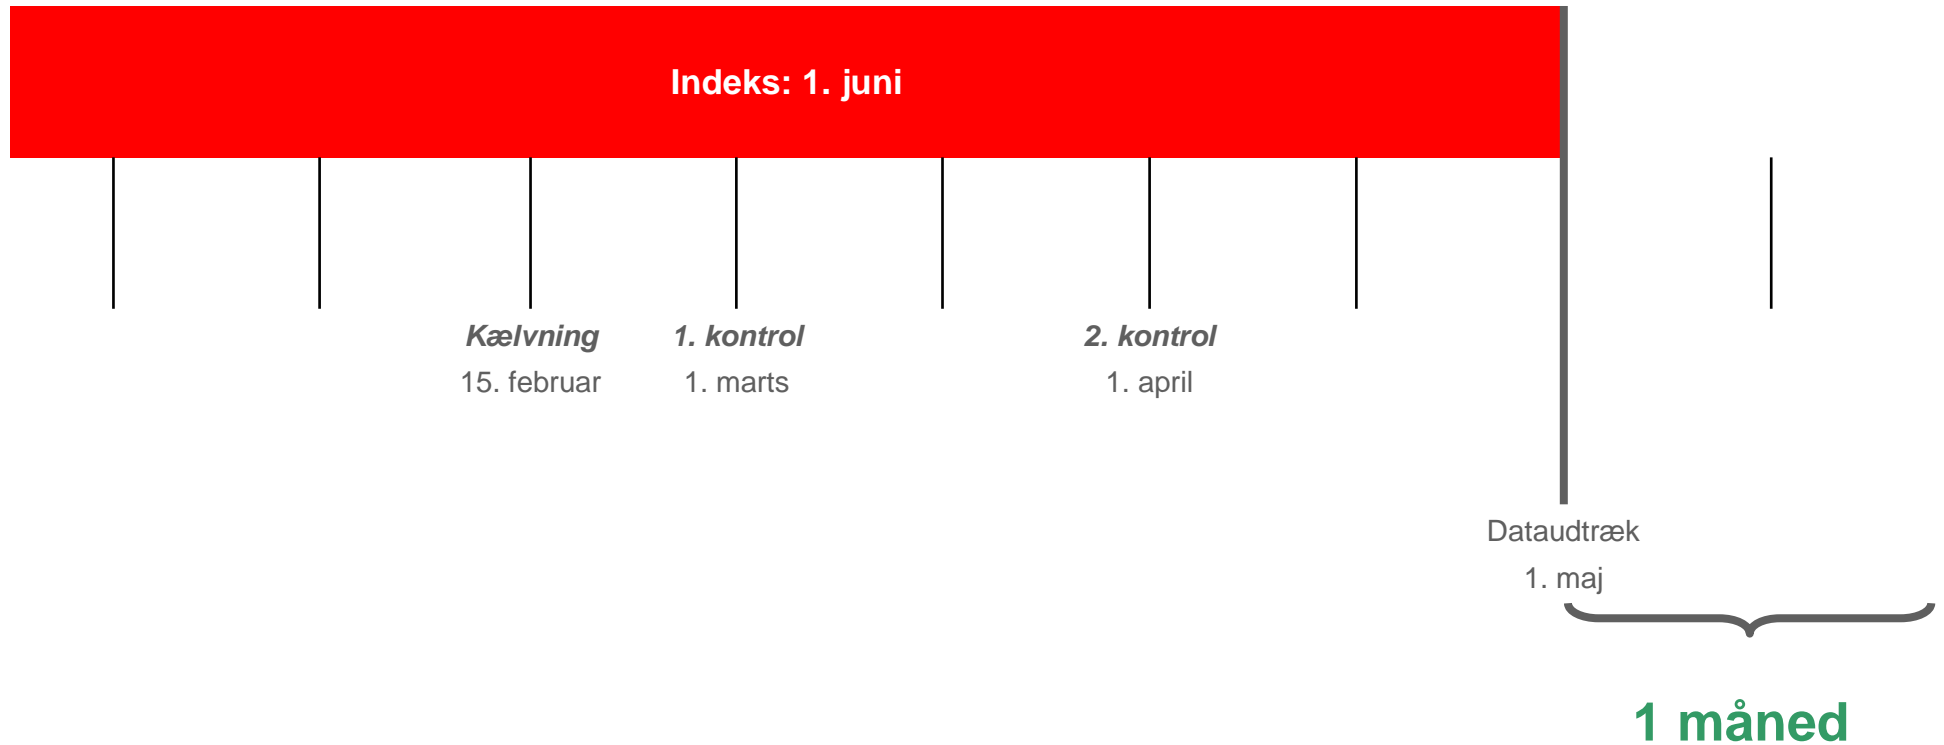

1-1½ måned

Hvornår indgik data tidligere?

Avlsværdital pr. 15. april

Hvornår indgik data tidligere ?

Uændret brug af data

- Køer som er mere end 45 dage og 2 kontrolleringer fra kælvning
- Fuldendte laktationen
- Køer afgang mere end 45 dage og 2 kontrolleringer fra kælvning
- Donorkøer
- Køer der har haft en abort