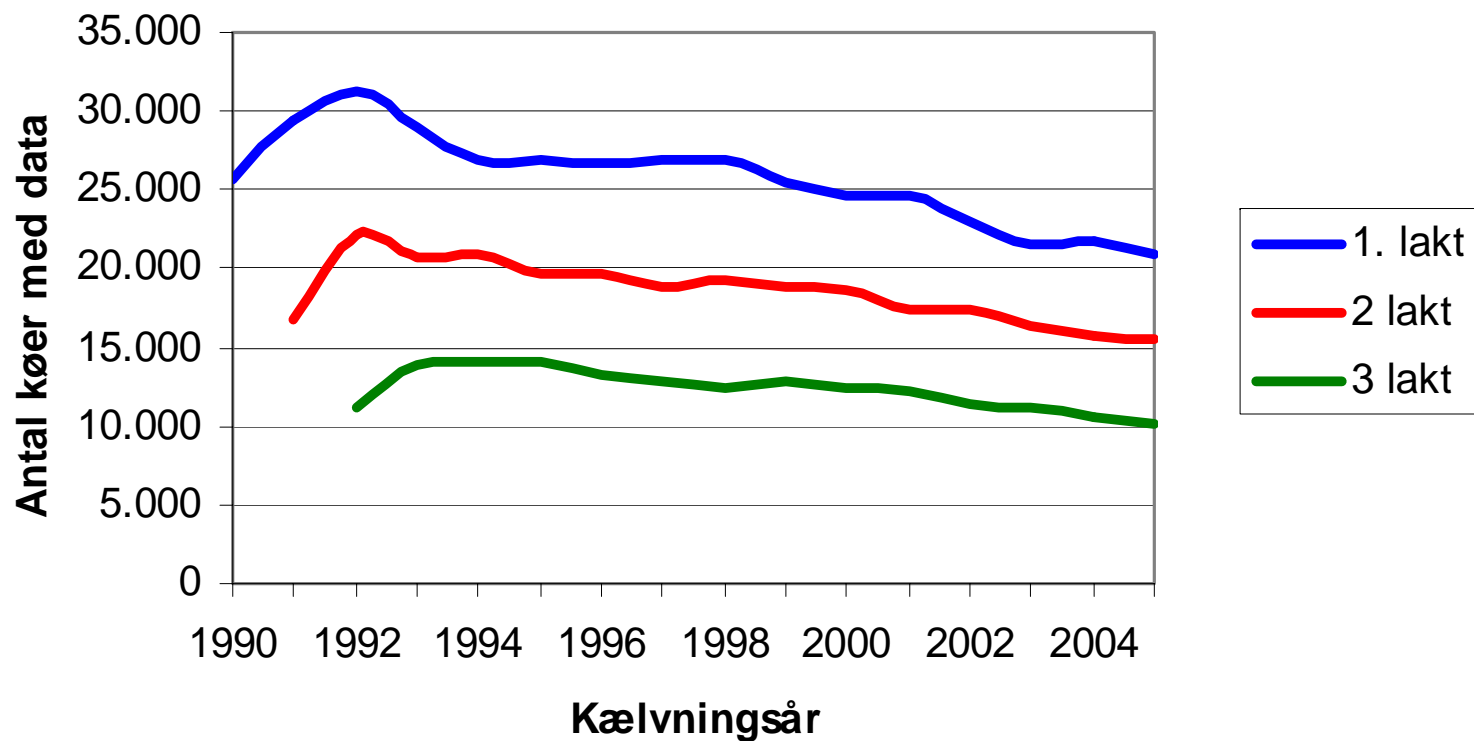

Antal køer med data

Jersey