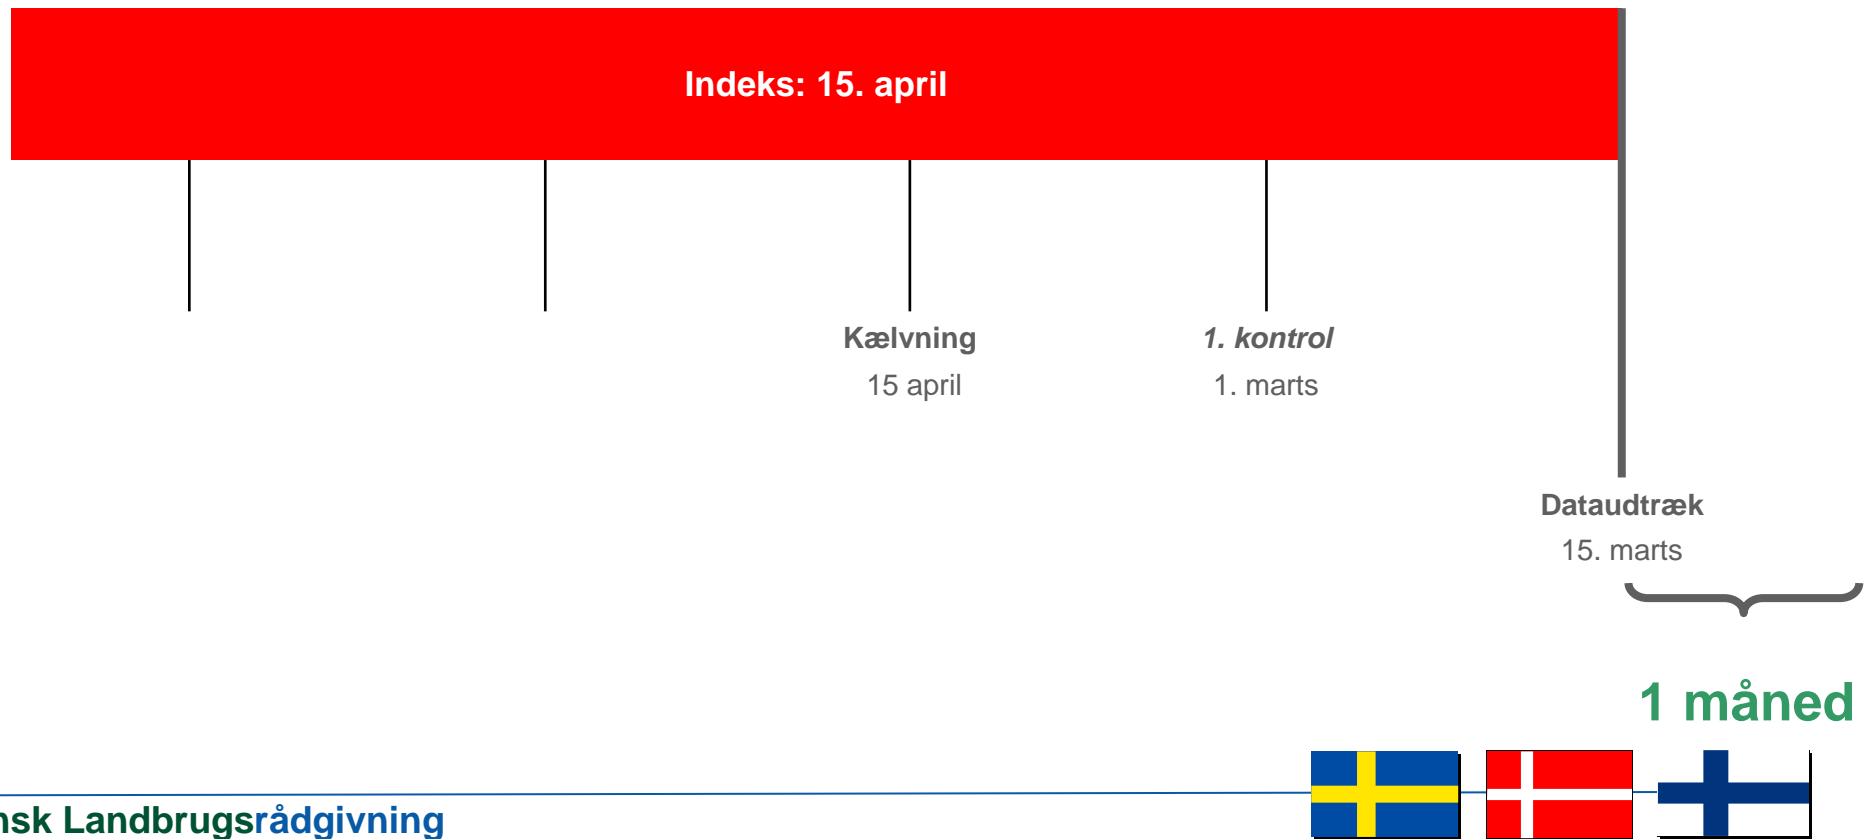

Hvornår indgik data tidligere?

Avlsværdital pr. 15. april